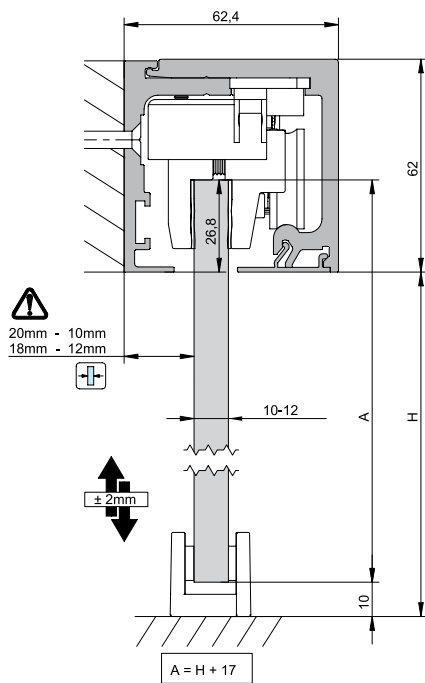

SV - X150 Montaje a pared

SV - X150 Montaje a pared opción vidrio fijo