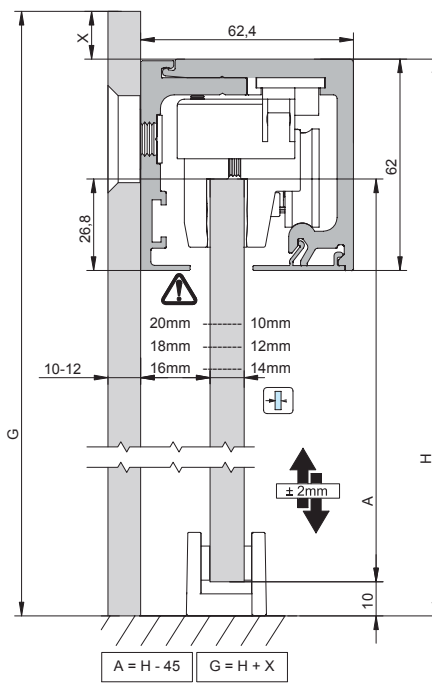

SV - X150 Montaje a pared de vidrio

SV - X150 Montaje a pared opción vidrio fijo