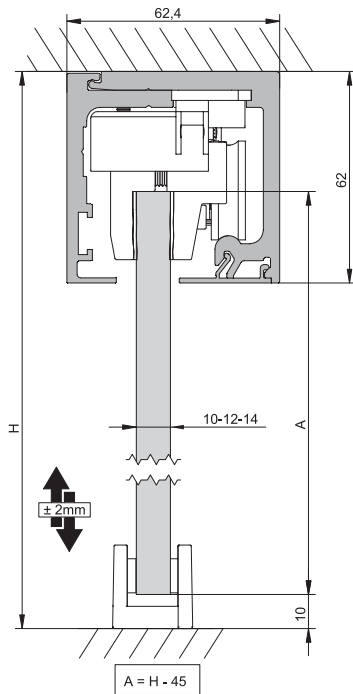

COMPACT GLASS SV-X150

Divisiones y puertas de paso

SV - X150 Montaje a techo