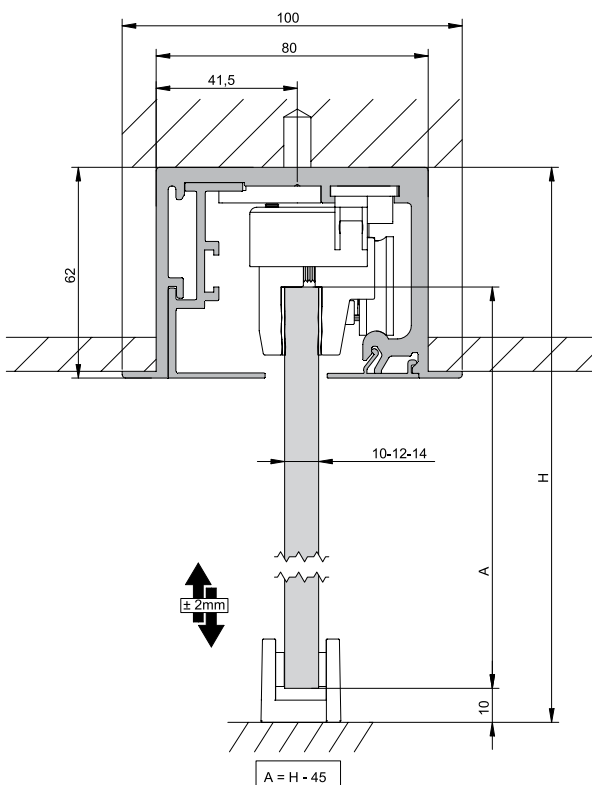

<b>Perfilería</b> Profiles Profils	<b>VIDRIO FIJO</b> FIXED GLASS VERRE FIXE	<b>FT</b>	<b>FT</b> <b>VIDRIO FIJO</b> FIXED GLASS VERRE FIXE	
				
62,4x62 mm	80,9x62 mm	80x62 mm	80x62 mm	
				
17x12 mm				
<b>Especificaciones</b> Specifications Spécifications		<b>VIDRIO FIJO</b> FIXED GLASS VERRE FIXE	<b>FT</b> <b>VIDRIO FIJO</b> FIXED GLASS VERRE FIXE	<b>SOFTPRO</b>
				
10-12-14 mm	10 mm > 20 mm 12 mm > 18 mm 14 mm > 14 mm	10 mm > 22 mm 12 mm > 20 mm 14 mm > 16 mm	10 mm > 21 mm 12 mm > 19 mm 14 mm > 15 mm	MAX. 150 kg
				
SOFTPRO Simple MIN. 785 mm	ANTI-SHOCK	RODAMIENTO A BOLAS BALL BEARING ROULEMENT À BILLES	VIDEO NEWS	VIDEO INSTALACIÓN INSTALLATION
SOFTPRO Double MIN. 1080 mm				

## COMPACT GLASS SV-X150

Divisiones y puertas de paso

SV - X150 Montaje a techo

SV - X150 Montaje a techo opción vidrio fijo

SV - X150 Montaje a falso techo

SV - X150 Montaje a falso techo opción vidrio fijo