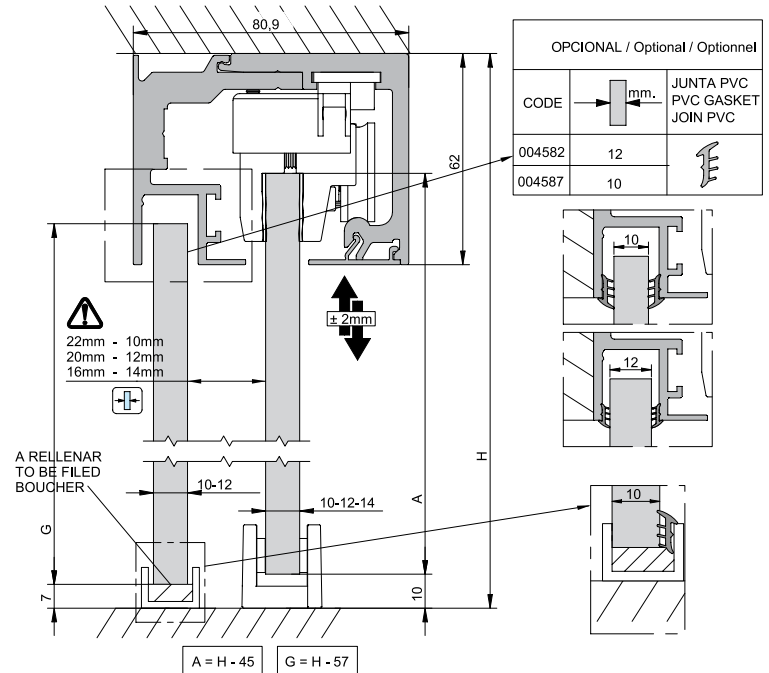

## Variantes de instalación

SV - X150 Montaje a pared

SV - X150 Montaje a pared de vidrio

SV - X150 Montaje a pared opción vidrio fijo

## COMPACT GLASS SV-X150

Divisiones y puertas de paso

SV - X150 Montaje a techo

SV - X150 Montaje a techo opción vidrio fijo

SV - X150 Montaje a falso techo

SV - X150 Montaje a falso techo opción vidrio fijo