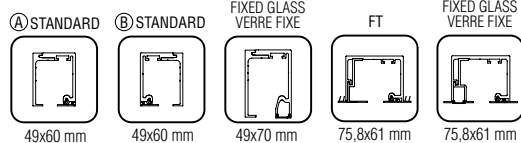

Perfilería

Profiles
Profils