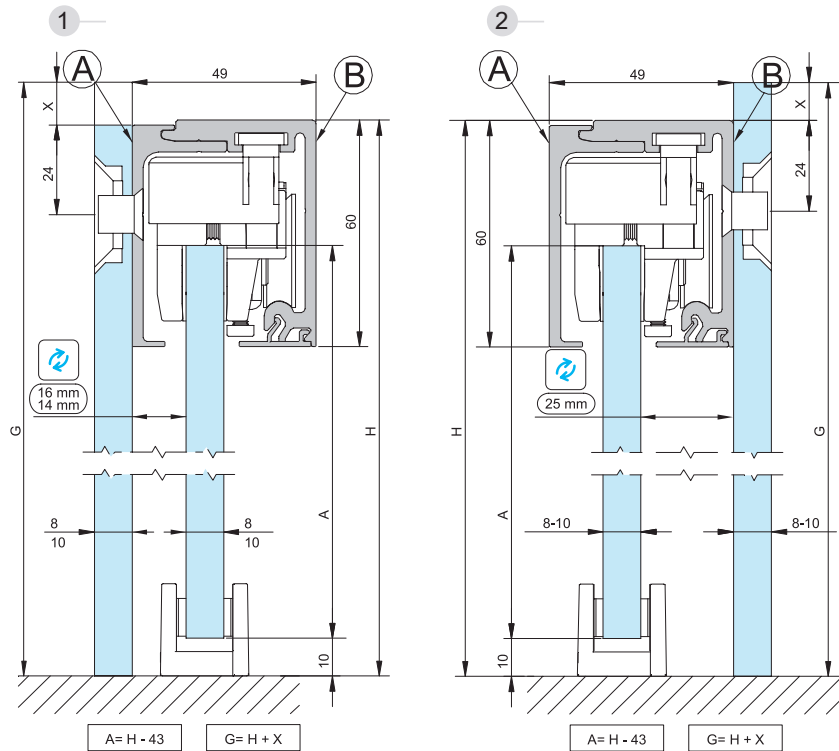

COMPACT GLASS SV-X70

Divisiones y puertas de paso

SV - X70 Montaje a pared de vidrio