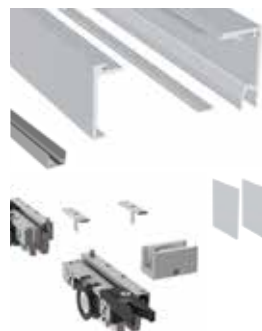

Kit SV-X70 Doble freno retenedor para techo o pared.

970/33	2 m	Plata mate	PER540
970/34	3 m	Plata mate	PER541

Kit SV-X70 vidrio fijo Doble freno retenedor para techo.

970/57	2 m	Plata mate	PER542
970/58	3 m	Plata mate	PER543