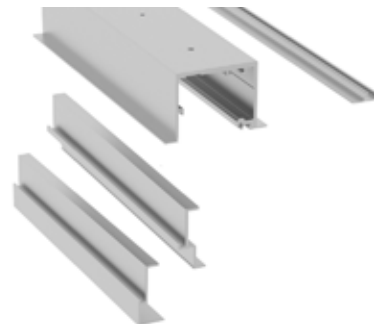

Conjunto perfil superior para falso techo. Corredera + vidrio fijo.

109/26	2 m Plata mate	PER508
109/36	3 m Plata mate	PER509
109/46	4 m Plata mate	PER510
109/66	6 m Plata mate	PER511

119/23	2 m Blanco	PER777
119/33	3 m Blanco	PER778
119/43	4 m Blanco	PER779
119/63	6 m Blanco	PER780

119/27	2 m Negro	PER781
119/37	3 m Negro	PER782
119/47	4 m Negro	PER783
119/67	6 m Negro	PER784