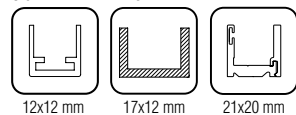

PERFIL INFERIOR | BOTTOM
U CHANNEL | RAIL BAS