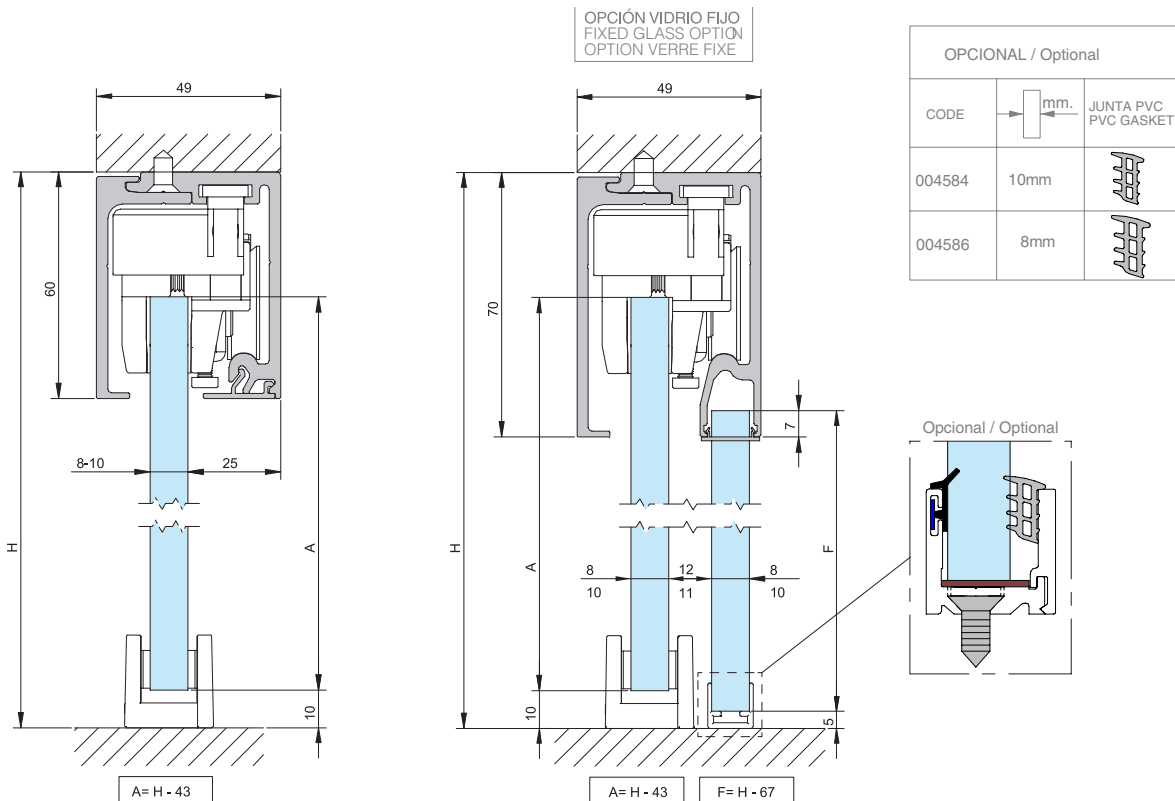

SV - X70 Montaje a techo