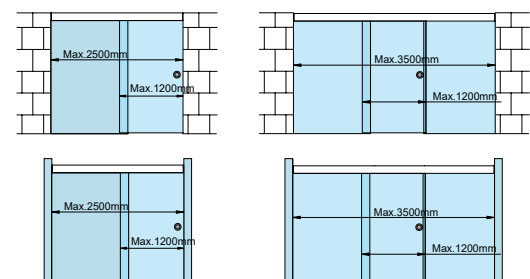

SOPORTES FLOTANTES
END WALL TRACK BRACKETS
SUPPORTS MURALES POUR RAIL PORTEUR